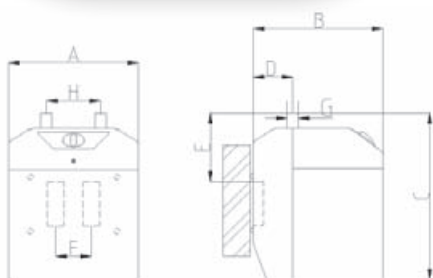

S\*-Version = Untertischvariante

Artikelnummer			GRWCXASA	GRWDXASA	GRWCTASA	GRWDTASA
NOVO			5	5 S*	10	10 S*
Wasserinhalt			5	5	10	10
Abmessungen	A	mm	238	238	238	238
	B	mm	238	238	238	238
	C	mm	280	280	430	430
	D	mm	76	76	76	76
	E	mm	207	87	207	87
	F	mm	66	66	66	66
	G	Anschluss	1/2"	1/2"	1/2"	1/2"
	H	mm	100	100	100	100
Druck		bar	8	8	8	8
Leistungsaufnahme		W	2000	2000	2000	2000
Aufheizzeit von	20+55°C	minuti	10	10	19	19
Schutzgrad		IP	24	24	24	24
Gewicht		Kg	4,5	4,5	6,5	6,5